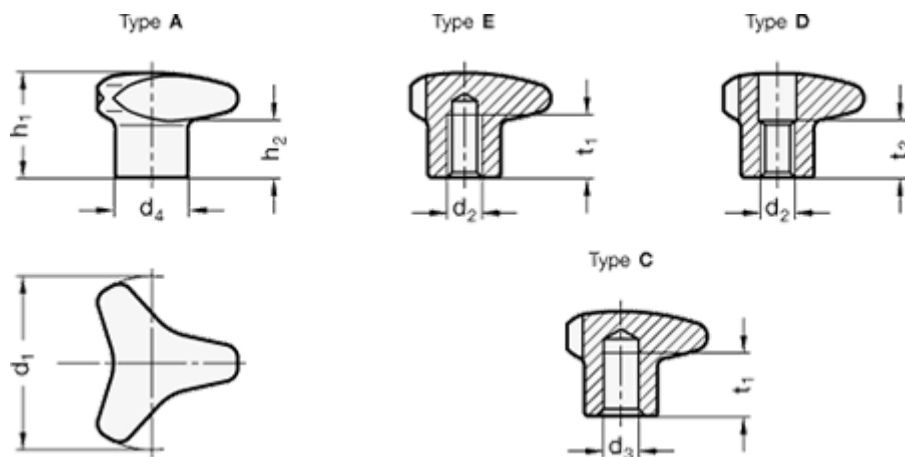

Varenummer: 20534550B10C
Beskrivelse: E+G Stjerneknop - GN 5345-50-B10-C

Mål

d1 = 50
d2 = -
d3 H7 = B10
d4 = -
h1 = 30
h2 = 17
t1 min. = 18
t2 = -

Vægt (g) = 114